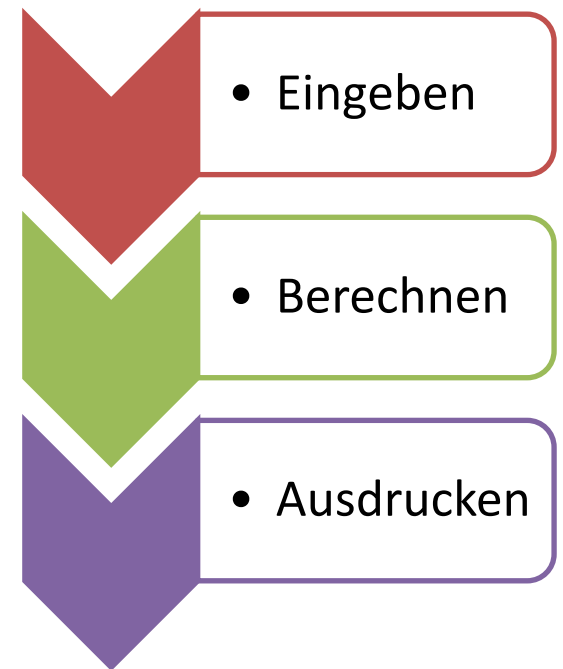

Verkehrswerte ermitteln
einfach – schnell - kompakt

Was ist K.IM?

- Software zur Immobilienbewertung auf der Grundlage der ImmoWertV
- mit wenigen Klicks einen aussagefähigen Verkehrswert ermitteln
- übersichtliche Darstellung der Ergebnisse im PDF- und RTF-Format
- die RTF-Datei kann vom Nutzer bearbeitet werden, z.B. in Microsoft Word
- einmal erwerben – unbegrenzt nutzen (ohne Abo- oder Updateverpflichtung)

Was kann K.IM?

- K.IM kann bewerten und dokumentieren
- bewerten: Verkehrswerte ermitteln nach allen gängigen Verfahren
- dokumentieren: die Bewertung in PDF- und RTF-Dateien ausdrucken
- damit ist K.IM die ideale Software für Sachverständige und Makler

K.IM und die ImmoWertV

- die ImmoWertV ist die gesetzliche Grundlage für die Verkehrswertermittlung
- K.IM beherrscht die komplette ImmoWertV
- alle ImmoWertV-Verfahren können durchgeführt werden, auch das vereinfachte und das periodische Ertragswertverfahren
- der Verkehrswert kann einfach aus den angewandten Verfahren abgeleitet werden
- mit K.IM sind Sie auf der sicheren Seite, denn Sie können keine Eingangsgröße und keinen Parameter vergessen